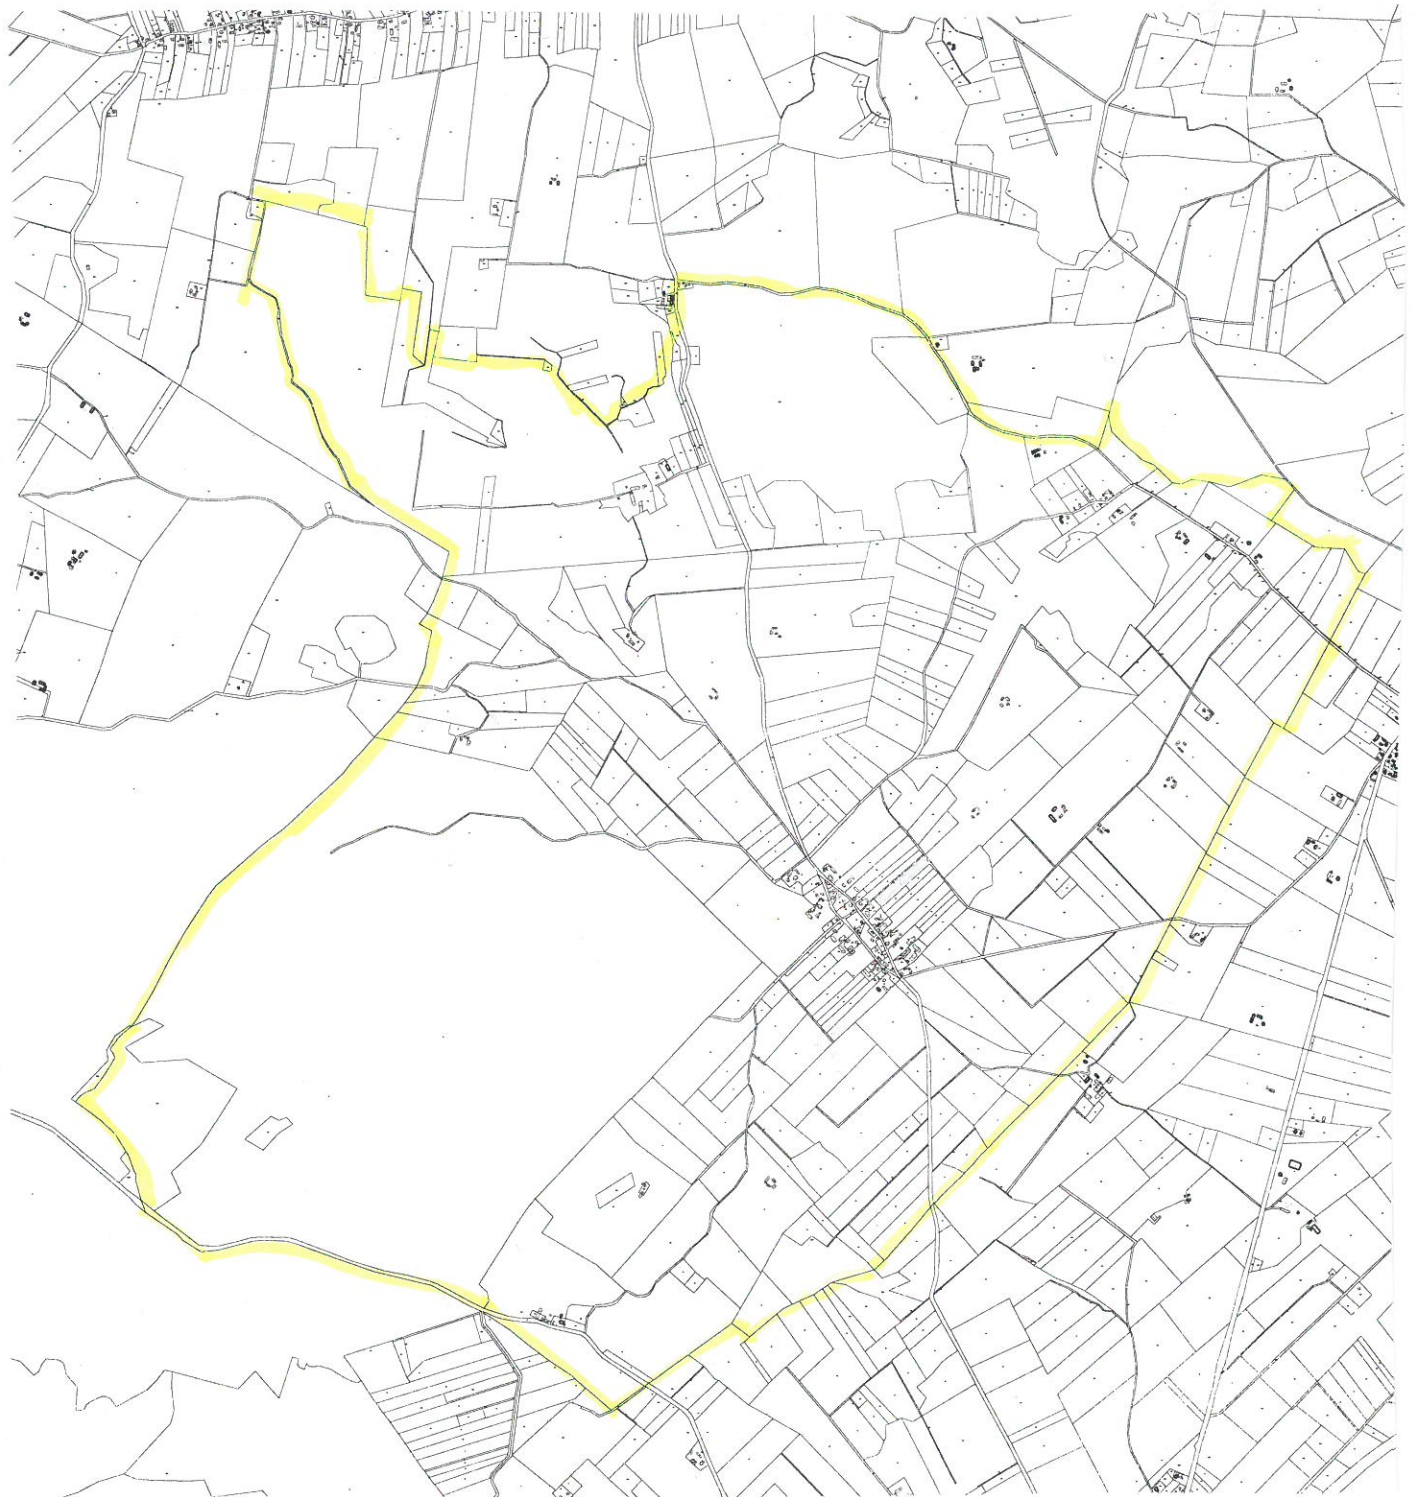

**Obszar opracowania miejscowego planu zagospodarowania przestrzennego dla obrębu
geodezyjnego Łupowo oraz miejscowości Laurentowo**

 – granica opracowania