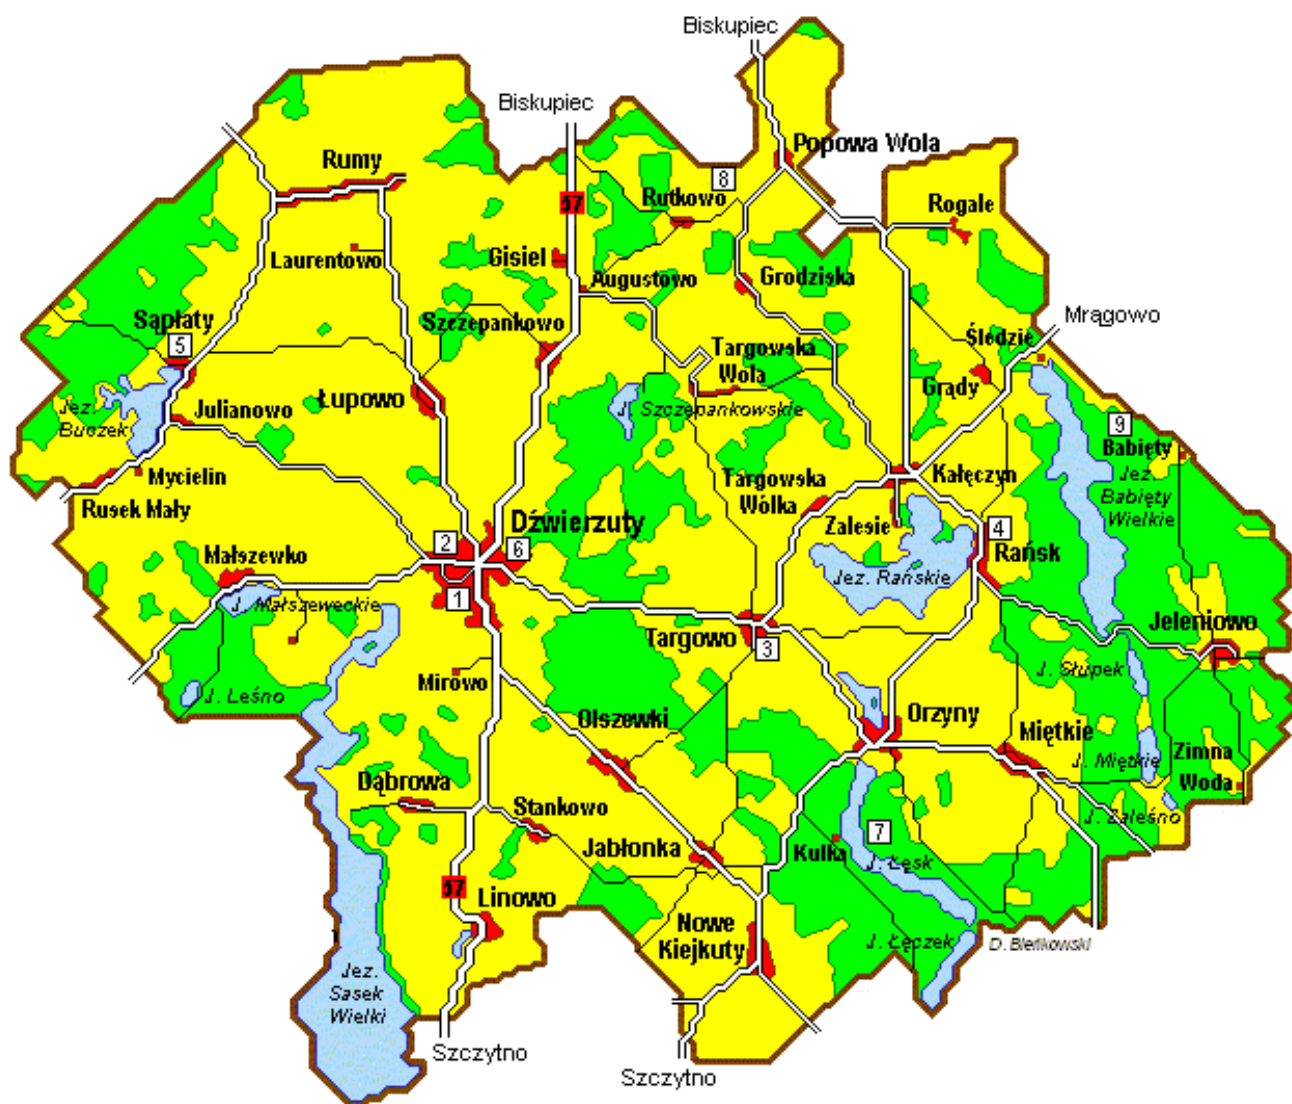

Załącznik Nr 1 do Statutu Gminy Dźwierzuty

**WYKAZ
JEDNOSTEK POMOCNICZYCH GMINY DŹWIERZUTY**

L.p.	Nazwa sołectwa	Miejscowości wchodzące w skład sołectwa
1.	Dąbrowa	Dąbrowa
2.	Dźwierzuty	1) Budy, 2) Dźwierzuty, 3) Małszewko, 4) Mirowo
3.	Gisiel	1) Augustowo, 2) Gisiel, 3) Szczepankowo
4.	Grądy	1) Grądy 2) Śledzie
5.	Grodziska	Grodziska
6.	Jabłonka	Jabłonka
7.	Jeleniowo	1) Babięty, 2) Jeleniowo, 3) Rów, 4) Zimna Woda
8.	Linowo	Linowo
9.	Łupowo	Łupowo
10.	Miętkie	Miętkie
11.	Nowe Kiejkuty	Nowe Kiejkuty
12.	Olszewki	Olszewki
13.	Orzyny	1) Kulka, 2) Orzyny
14.	Popowa Wola	1) Popowa Wola, 2) Rutkowo
15.	Rańsk	1) Kałęczyn, 2) Przytuły, 3) Rańsk, 4) Rogale, 5) Zalesie
16.	Rumy	1) Laurentowo, 2) Rumy
17.	Sąplaty	1) Julianowo, 2) Mycielin, 3) Rusek Mały, 4) Sąplaty
18.	Stankowo	Stankowo
19.	Targowo	1) Targowo, 2) Targowska Wola, 3) Targowska Wólka, 4) Zazdrość

**WYKAZ
JEDNOSTEK ORGANIZACYJNYCH GMINY DŹWIERZUTY**

- 1. Urząd Gminy w Dźwierzutach,**
- 2. Gminna Biblioteka Publiczna w Dźwierzutach,**
- 3. Gminny Ośrodek Kultury w Dźwierzutach,**
- 4. Gminny Ośrodek Pomocy Społecznej w Dźwierzutach,**
- 5. Zakład Gospodarki Komunalnej Spółka z o.o. w Dźwierzutach,**
- 6. Zespół Szkolno-Przedszkolny w Dźwierzutach,**
- 7. Zespół Szkolno-Przedszkolny w Orzynach,**
- 8. Szkoła Podstawowa w Linowie,**
- 9. Szkoła Podstawowa w Rumach,**
- 10. Środowiskowy Dom Samopomocy w Dźwierzutach.**